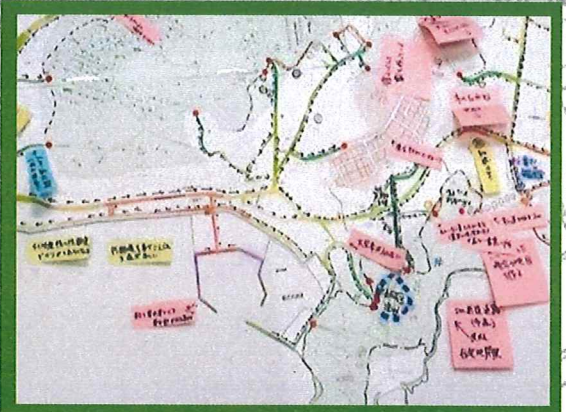

京都府下初開催!

逃げ地図

NIGE-CHIZU

ワークショップ in 福知山

色鉛筆と紐がひとを救う!

逃げ地図とは…

逃げ地図とは地域の皆様と専門家が一緒になって行う災害時を想定した最先端のリスクコミュニケーションのワークショップです。

2月27日 水曜日

自由参加
登録不要

13:00 ~ 17:00

福知山市商工会館 4階

〒620-0037 京都府福知山市中ノ2 7

- ☆内閣府政策統括官付 (防災担当) 概要説明
- ☆山本俊哉先生による 逃げ地図作成WS
- ☆高橋真里先生の講演

ここがスゴイ!!

逃げ地図の発案者! 全国様々な経験を基に、逃げMAPよりもさらに実践的な最先端の地図作りを一緒に学びましょう。

やまもと としや